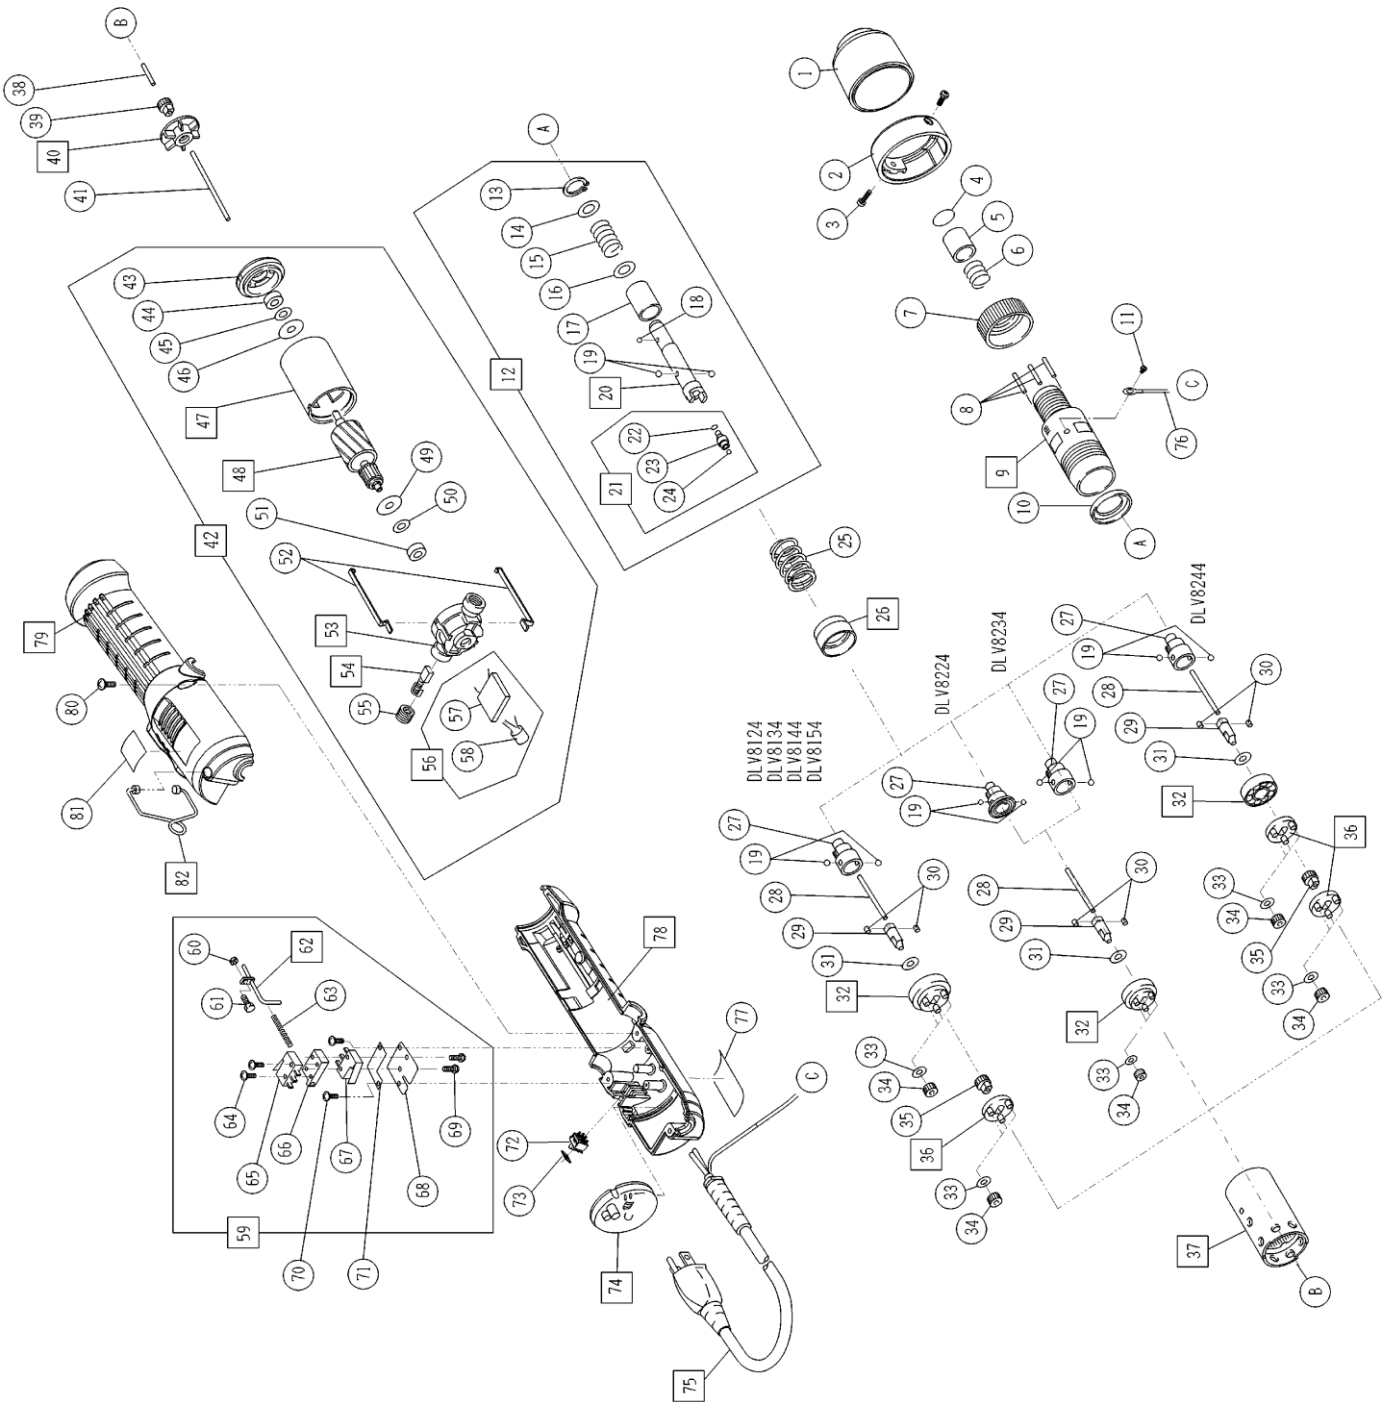

Tel: (03) 3755-1111

Fax: (03) 3753-8791

No.	Parts Name	Parts No.	QTY
1	Torque Adjustment Ring Cover	TV05143	1
2	Coupling	TV05450	1
3	Screw	TP02743	2
4	Stop Ring	TV00149	1
5	Holder Clamp	TV00148	1
6	Spring	TV00150	1
7	Torque Adjustment Ring	TV00108	1
8	Roller Pin 2x17.8	TV00109	3
9	Nose Nut Assembly	TD04003	1
10	Plate for Spring(DLV8124 / 8144 / 8234)	TV00130	1
	Plate for Spring(DLV8134 / 8224 / 8154)	TV06756	1
	Plate for Spring(DLV8244)	TV06758	1
11	Screw	TV04288	1
12	Bit Holder Assembly	TD00621	1
13	Stop Ring	LP10494	1
14	Shim	TV00129	1
15	Spring	TV00151	1
16	Shim	TV00122	1
17	Slide Ring	TV00123	1
18	Steel Ball Dia.2.381	CP20000	2
19	Steel Ball Dia.3.969	CP01181	4
20	Bit Holder	TD00605	1
21	Pilot(A) Assembly	TD00572	1
22	Retaining Ring	TV00001	1
23	Pilot(A)	TV00075	1
24	Steel Ball Dia.1.588	TP17155	1
25	Clutch Spring (DLV8124)	TV00039	1
	Clutch Spring (DLV8134)	TV05579	1
	Clutch Spring (DLV8144/8244)	TV00040	1
	Clutch Spring (DLV8154)	TV00143	1
	Clutch Spring (DLV8224)	TV06803	1
	Clutch Spring (DLV8234)	TV00037	1
26	Taper-Ring Assembly	TD00551	1
27	Cam Guide	TV06755	1
	Cam Guide (DLV8224)	TV06802	1
28	Pilot Rod 58	TV04284	1
29	Cam	TV05220	1
30	Roller Pin 4.5x4.5	TV00127	2
31	Shim	TV00027	1
32	Gear Base (A) Assembly	TD07363	1
	Gear Base (A) Assembly(DLV8224 / 8234)	TD00542	1
	Gear Base Boss Assembly(DLV8244)	TD00643	1
33	Shim	TV00147	6
	Shim(DLV8224 / 8234)	TV00147	3
34	Idle Gear(A) (DLV8124 / 8134)	TV00008	6
	Idle Gear(A) (DLV8144)	TV00206	6
	Idle Gear(A) (DLV8154)	TV00411	6
	Idle Gear(A) (DLV8224 / 8234)	TV00007	3
	Idle Gear(A) (DLV8244)	TV00005	6
35	Spindle Gear 16 (DLV8124 / 8134)	TV04307	1
	Spindle Gear 13 (DLV8144)	TV04287	1
	Spindle Gear 11 (DLV8154)	TV04292	1
	Spindle Gear 23 (DLV8224)	TV04774	1
36	Gear Base B Assembly	TD05110	1
	Gear Base B Assembly (DLV8244)	TD05111	1
37	Gear Case Assembly (DLV8124 / 8134)	TD07465	1
	Gear Case Assembly (DLV8144)	TD07466	1
	Gear Case Assembly (DLV8154)	TD07505	1
37	Gear Case Assembly (DLV8224 / 8234)	TD07525	1
	Gear Case Assembly (DLV8244)	TD07534	1